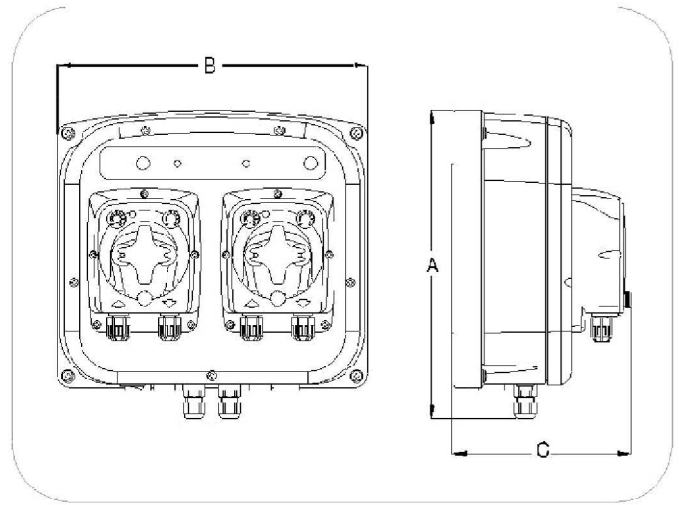

OPCJA

ADSP6000050

| Codice/Kod | Descrizione/Opis |
|-------------|------------------------------------|
| ADSP6000050 | Raccordo a T 1/8" / Łącznik T 1/8" |

PRZYKŁADY INSTALACJI

ZMYWARKA JEDNOKOMOROWA Z 1 ELEKTROZAWOREM

WYMIARY

WYMIARY: a x b x c (mm): 235 x 237 x 137.5
WAGA: 2.3 Kg

Schemat działania