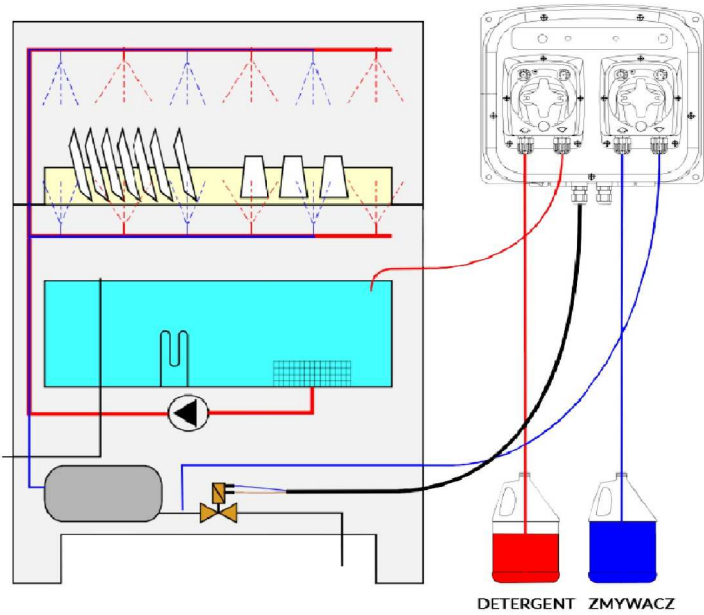

| Kod | Opis |
|--------------|---------------------------------------|
| ADSP6000068I | Łącznik wtryskowy detergentu ze stali |
| ADSP6000063 | Łącznik uchwytu przewodu |
| ADSP6500051 | Zawór zwrotny ze stali |
| ADSP6000917 | Filtr stopowy |
| ADSP6020156 | Płytkę mocującą |
| ADSP6000546 | Zwój przewodu z PVC crystal (2 m) |
| ADSP6000078 | Zwój przewodu z polietylenu (2 m) |

OPCJA

ADSP6000050

| Codice/Kod | Descrizione/Opis |
|-------------|------------------------------------|
| ADSP6000050 | Raccordo a T 1/8" / Łącznik T 1/8" |

PRZYKŁADY INSTALACJI

ZMYWARKA JEDNOKOMOROWA Z 1 ELEKTROZAWOREM

WYMIARY

WYMIARY: a x b x c (mm): 235 x 237 x 137.5
WAGA: 2.3 Kg

Schemat działania