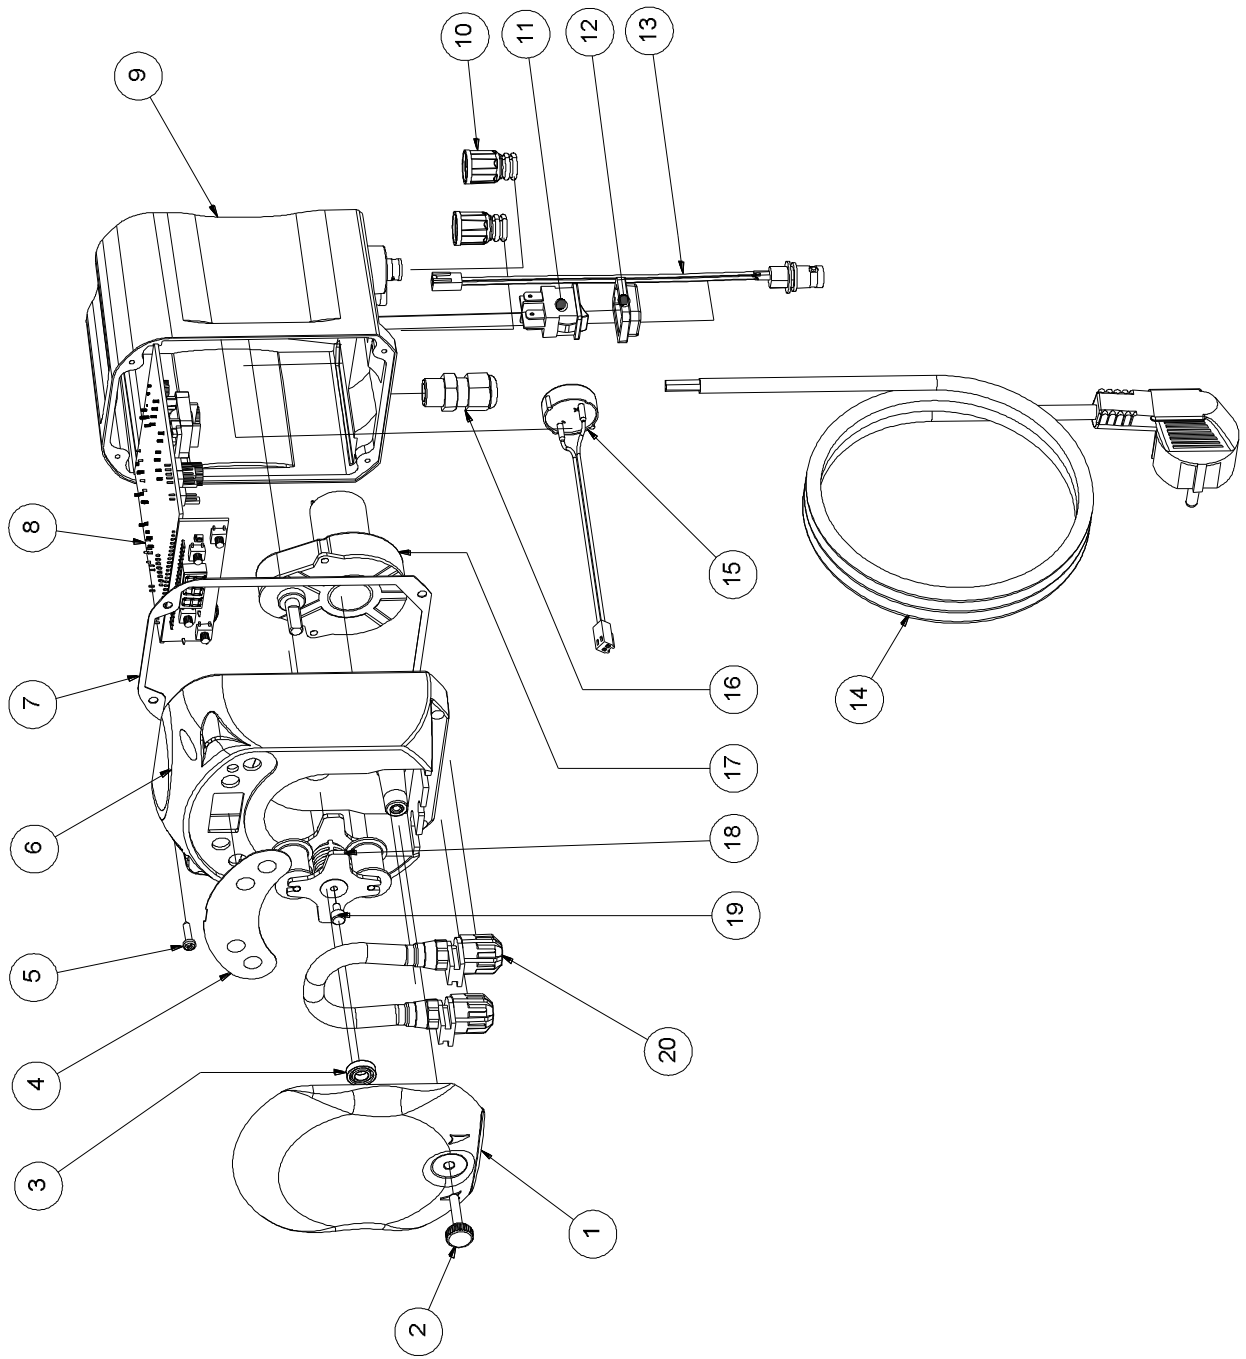

### APPENDICE C - Esplosi

N°	CODICE	DESCRIZIONE	QTÀ
1	ADSP8000195	COPERCHIO FRONTALE FUME' NEUTRO PERISTALTICA SIMPOOL	1
2	ADSP8000029	MANOPOLA FISSAGGIO COPERCHIO TRASPARENTE TEC	1
3	ADSP4100207	CUSCINETTO TIPO SKF 618/6 PER COPERC. POMPA 100LT ECOWASH	1
4	ADSP7000639	ETICHETTA POLICARBONATO PERISTALTICA DGTEC TIMER-AQUA	1
5	ADSP6000714	VITE M 2,9 X 13 UNI 6954 (TCTC) INOX A2	4
6	ADSP9600005	CASSA ANTERIORE PERISTALTICA DGTEC	1
7	ADSP6000059	GUARNIZIONE IN CARTA PER PERISTALTICA DIGITALE	1
8	ADSP6000990	SKD SIMPOOL/DGTEC TIMER (85-265)Vac	1
9	ADSP9600006	CASSA POSTERIORE PERISTALTICA DGTEC	1
10	ADSP6000948	PROTEZIONE BNC FEMMINA DA PANNELLO GOMMA NERO	2
11	ADSP6000685	INTERRUTTORE ON/OFF/PAUSA 3A 250V TIPO A BILICO	1
12	ADSP6000686	COVER TRASPARENTE DI PROTEZIONE PER INTERRUTTORE ON/OFF	1
13	ADSP6000292	CONNETTORE BNC FEMMINA CONN.CRIMP. 2.54 L160 R/N CABLATO (Conn. Livello)	1
14	ADSP6000419	CAVO TRIPOLARE 3X0.75 1,5 METRI CON SPINA SCHUKO - - H05VV-F 3G0.75 -	1
15	ADSP6000627B	ASSIEME BUZZER PIEZO. CONN. VOLANTE 2 POLI P2.54 FILI AWG24 L=120	1
16	ADSP6000424	PRESSACAPO PASSO PG7 - 1900.07 - NERO	3
17	ADSP8000078	MOTORE RPM 20 - 230V - (V6084) - Portata 3 l/h	1
	ADSP8000041	MOTORE RPM 9,6 - 230V - (V6085) - Portata 1.4 l/h	
18	ADSP8000009A	PORTA RULLINI COMPLETO PER-R 4/6-1	1
19	ADSP8000028	PERNO GUIDA PORTARULLINO PER-R	1
20	ADSP8000109	TUBO SANTOPRENE PER-R COMPLETO	1